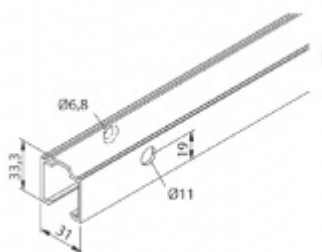

Produktový list

platný k 1. 9. 2024

luxusnikovani.cz
DELIVERED BY EFB

Lišta pro posuvné dveře Sudmetal Set A B C, zeď 1700 mm

ID produktu: 7548

PLU: 70.25.2160

Lišta pro posuvné dveře montovaná na zeď

Eloxovaný hliník F1

Délka lišty 1300/1700/2100/2500/3100/6000 mm
pro max. šířku skla

500-700/710-900/910-1100/1110-1300/1310-1600 mm

**!! Při délce lišty přesahující 2100 mm bude
dopravné kalkulováno individuálně. Cenu za
dopravu sdělíme po objednání případně jí
můžete poptat předem. Dopravné je realizováno
přímo z výrobního závodu v zahraničí !!**

Vaše cena bez DPH

82,47 €

Vaše cena s DPH

99,79 €

Zobrazit produkt