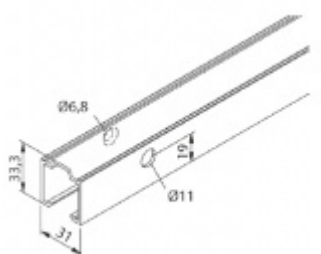

Produktový list

platný k 6. 10. 2024

luxusnikovani.cz
DELIVERED BY EFB

Lišta pro posuvné dveře Sudmetal Set A B C, zeď 6000 mm

ID produktu: 7546

PLU: 70.25.2140

Lišta pro posuvné dveře montovaná na zeď

Eloxovaný hliník F1

Délka lišty 1300/1700/2100/2500/3100/6000 mm
pro max. šířku skla

500-700/710-900/910-1100/1110-1300/1310-1600 mm

**!! Při délce lišty přesahující 2100 mm bude
dopravné kalkulováno individuálně. Cenu za
dopravu sdělíme po objednání případně jí
můžete poptat předem. Dopravné je realizováno
přímo z výrobního závodu v zahraničí !!**

Vaše cena bez DPH

291,19 €

Vaše cena s DPH

352,34 €

Zobrazit produkt