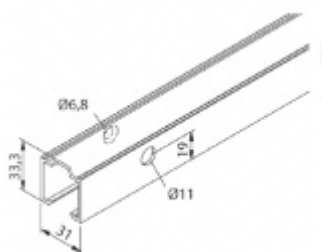

Produktový list

platný k 1. 9. 2024

luxusnikovani.cz
DELIVERED BY EFB

Lišta pro posuvné dveře Sudmetal Set A B C, zeď 6000 mm

ID produktu: 7546

PLU: 70.25.2140

Lišta pro posuvné dveře montovaná na zeď

Eloxovaný hliník F1

Délka lišty 1300/1700/2100/2500/3100/6000 mm
pro max. šířku skla

500-700/710-900/910-1100/1110-1300/1310-1600 mm

**!! Při délce lišty přesahující 2100 mm bude
dopravné kalkulováno individuálně. Cenu za
dopravu sdělíme po objednání případně jí
můžete poptat předem. Dopravné je realizováno
přímo z výrobního závodu v zahraničí !!**

Vaše cena bez DPH

6 843 Kč

Vaše cena s DPH

8 280,04 Kč

Zobrazit produkt