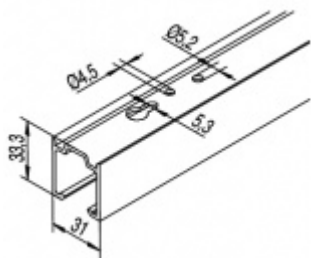

Produktový list

platný k 6. 10. 2024

luxusnikovani.cz
DELIVERED BY EFB

Lišta pro posuvné dveře Sudmetal Set A B C E, strop 6000 mm

ID produktu: 7545

PLU: 70.25.0890

Lišta pro posuvné dveře

Eloxovaný hliník F1

Délka lišty 1300/1700/2100/2500/3100/6000 mm
pro max. šířku skla

500-700/710-900/910-1100/1110-1300/1310-1600 mm

!! Při délce lišty přesahující 2100 mm bude dopravné kalkulováno individuálně. Cenu za dopravu sdělíme po objednání případně jí můžete poptat předem. Dopravné je realizováno přímo z výrobního závodu v zahraničí !!

Vaše cena bez DPH

291,19 €

Vaše cena s DPH

352,34 €

Zobrazit produkt