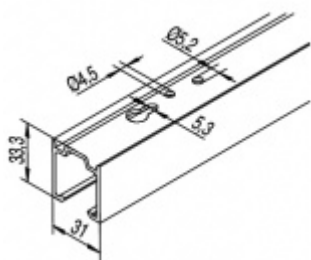

Produktový list

platný k 6. 10. 2024

luxusnikovani.cz
DELIVERED BY EFB

Lišta pro posuvné dveře Sudmetal Set A B C E, strop 6000 mm

ID produktu: 7545

PLU: 70.25.0890

Lišta pro posuvné dveře

Eloxovaný hliník F1

Délka lišty 1300/1700/2100/2500/3100/6000 mm
pro max. šířku skla

500-700/710-900/910-1100/1110-1300/1310-1600 mm

!! Při délce lišty přesahující 2100 mm bude dopravné kalkulováno individuálně. Cenu za dopravu sdělíme po objednání případně jí můžete poptat předem. Dopravné je realizováno přímo z výrobního závodu v zahraničí !!

Vaše cena bez DPH

6 843 Kč

Vaše cena s DPH

8 280,04 Kč

Zobrazit produkt