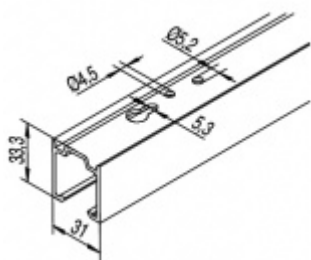

Produktový list

platný k 1. 9. 2024

luxusnikovani.cz
DELIVERED BY EFB

Lišta pro posuvné dveře Sudmetal Set A B C E, strop 2100 mm

ID produktu: 7542

PLU: 70.25.0920

Lišta pro posuvné dveře

Eloxovaný hliník F1

Délka lišty 1300/1700/2100/2500/3100/6000 mm
pro max. šířku skla

500-700/710-900/910-1100/1110-1300/1310-1600 mm

!! Při délce lišty přesahující 2100 mm bude dopravné kalkulováno individuálně. Cenu za dopravu sdělíme po objednání případně jí můžete poptat předem. Dopravné je realizováno přímo z výrobního závodu v zahraničí !!

Vaše cena bez DPH

2 308 Kč

Vaše cena s DPH

2 792,68 Kč

Zobrazit produkt