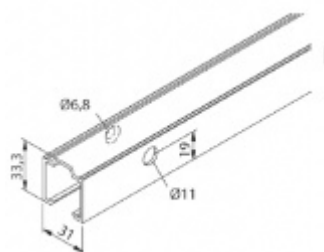

Produktový list

platný k 1. 9. 2024

luxusnikovani.cz
DELIVERED BY EFB

Lišta pro posuvné dveře Sudmetal Set A B C, zeď

Lišta pro posuvné dveře montovaná na zeď

Eloxovaný hliník F1

Délka lišty 1300/1700/2100/2500/3100/6000 mm
pro max. šířku skla
500-700/710-900/910-1100/1110-1300/1310-1600 mm

**!! Při délce lišty přesahující 2100 mm bude
dopravné kalkulováno individuálně. Cenu za
dopravu sdělíme po objednání případně jí
můžete poptat předem. Dopravné je realizováno
přímo z výrobního závodu v zahraničí !!**