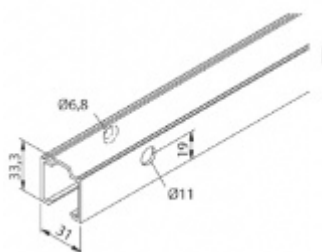

Produktový list

platný k 1. 9. 2024

luxusnikovani.cz
DELIVERED BY EFB

Lišta pro posuvné dveře Sudmetal Set A B C, zeď

Lišta pro posuvné dveře montovaná na zeď

Eloxovaný hliník F1

Délka lišty 1300/1700/2100/2500/3100/6000 mm
pro max. šířku skla
500-700/710-900/910-1100/1110-1300/1310-1600 mm

!! Při délce lišty přesahující 2100 mm bude dopravné kalkulováno individuálně. Cenu za dopravu sdělíme po objednání případně jí můžete poptat předem. Dopravné je realizováno přímo z výrobního závodu v zahraničí !!