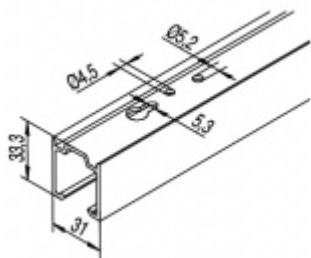

1300 mm

[Lišta pro posuvné dveře Sudmetal Set A B C E, strop
1300 mm](#)

DETAIL

5 pracovních dní **1 483 Kč bez DPH**
1 794,43 Kč s DPH

1700 mm

[Lišta pro posuvné dveře Sudmetal Set A B C E, strop
1700 mm](#)

DETAIL

5 pracovních dní **1 938 Kč bez DPH**
2 344,98 Kč s DPH

2100 mm

[Lišta pro posuvné dveře Sudmetal Set A B C E, strop
2100 mm](#)

DETAIL

5 pracovních dní **2 308 Kč bez DPH**
2 792,68 Kč s DPH

2500 mm

[Lišta pro posuvné dveře Sudmetal Set A B C E, strop
2500 mm](#)

DETAIL

5 pracovních dní **2 843 Kč bez DPH**
3 440,03 Kč s DPH

3100 mm

[Lišta pro posuvné dveře Sudmetal Set A B C E, strop
3100 mm](#)

DETAIL

5 pracovních dní **3 468 Kč bez DPH**
4 196,28 Kč s DPH