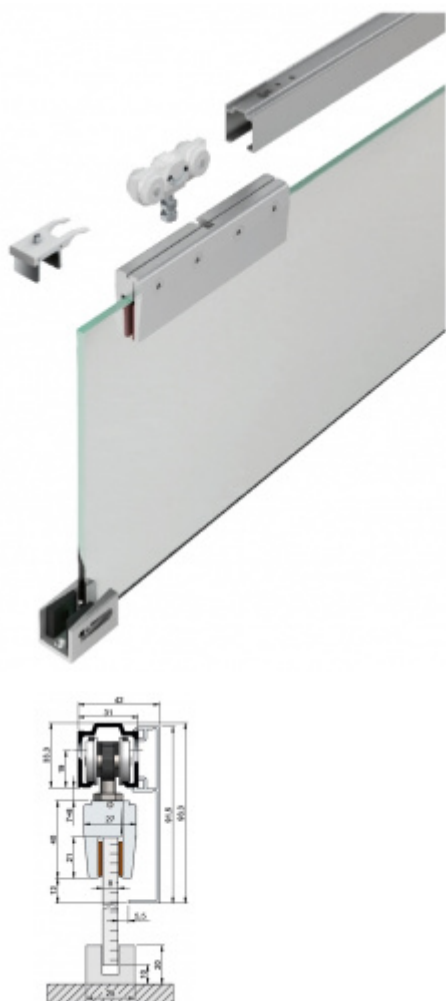

Produktový list

platný k 3. 11. 2024

luxusnikovani.cz
DELIVERED BY EFB

Sada kování pro posuvné dveře Súdmetall Set B, 80 kg

Sada kování pro skleněné posuvné dveře s oboustranným pevným dorazem

Tloušťka skla ESG 8/10 mm

Vhodné pro skleněné dveře s vahou do 80 kg.

Lišta - eloxovaný hliník

Sada obsahuje:

Lišta délky 1300/1700/2100/2500 mm pro max. šíři skla 700/900/1100/1300 mm, 2x vozík s kolečky, 2x úchyt skla, 1x vodící element pro sklo