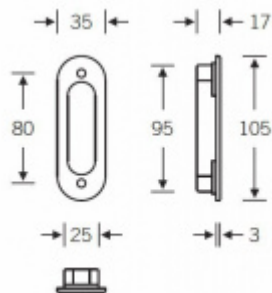

Vaše cena bez DPH

5 999 Kč

Vaše cena s DPH

7 258,79 Kč

Zobrazit produkt