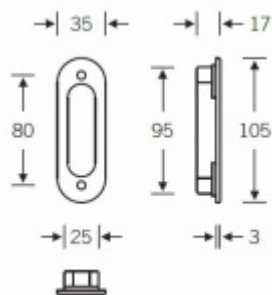

## Mušle pro HS portály FSB 42 4215 01000

**FSB**

Závity pro šrouby M6

Montuje se skrz dveře

Tento model kování je možné dodat v barvách [Les Couleurs®](#)  
[Le Corbusier](#).

Barevný odstín a detailní informace o možnosti výběru barvy z palety Les Couleurs® Le Corbusier naleznete v tomto odkazu: