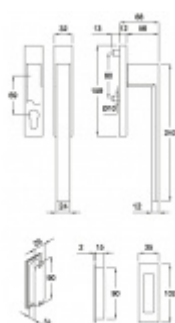

Vaše cena bez DPH

325,96 €