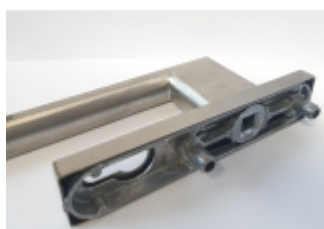

Vaše cena bez DPH

325,96 €