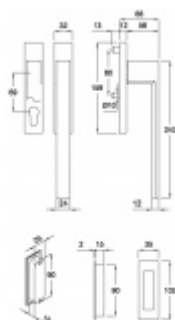

Vaše cena bez DPH

7 660 Kč