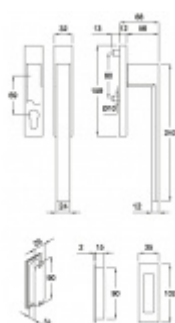

Vaše cena bez DPH

7 490 Kč