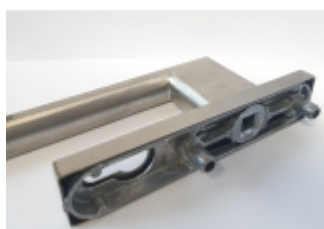

Vaše cena bez DPH

7 490 Kč