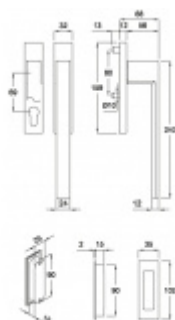

Produktový list

platný k 24. 8. 2024

luxusnikovani.cz
DELIVERED BY EFB

Okenní klika pro HS portály Südmetall Canto

Polohovač 180°, klika pevně spojena se štítkem. Šrouby M6

Čtyřhran 10 mm

Vhodné pro tloušťku dveří 74-92 mm

Materiál: nerez kartáčovaná

Bez zamykání , vnější strana s mušlí

[Okenní klika pro HS portály Südmetall Canto](#)
[Bez zamykání , vnější strana s mušlí](#)

DETAIL

5 pracovních dní **7 490 Kč bez DPH**
9 062,9 Kč s DPH

Oboustranná klika s otvorem pro vložku

[Okenní klika pro HS portály Südmetall Canto](#)
[Oboustranná klika s otvorem pro vložku](#)

DETAIL

5 pracovních dní **10 330 Kč bez DPH**
12 499,3 Kč s DPH

Vnitřní strana s otvorem pro vložku, venku mušle

[Okenní klika pro HS portály Südmetall Canto](#)
[Vnitřní strana s otvorem pro vložku, venku mušle](#)

DETAIL

5 pracovních dní **7 660 Kč bez DPH**
9 268,6 Kč s DPH

PODOBNÉ PRODUKTY

**Südmetail Canto
Quadro-R, TopSpeed**