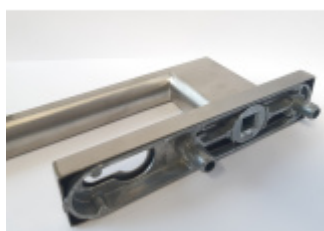

Produktový list

platný k 24. 8. 2024

luxusnikovani.cz
DELIVERED BY EFB

Okenní klika pro HS portály Südmetall Canto

Polohovač 180°, klika pevně spojena se štítkem. Šrouby M6

Čtyřhran 10 mm

Vhodné pro tloušťku dveří 74-92 mm

Materiál: nerez kartáčovaná

Bez zamykání , vnější strana s mušlí

[Okenní klika pro HS portály Südmetall Canto](#)
[Bez zamykání , vnější strana s mušlí](#)

DETAIL

5 pracovních dní **7 490 Kč bez DPH**
9 062,9 Kč s DPH

Oboustranná klika s otvorem pro vložku

[Okenní klika pro HS portály Südmetall Canto](#)
[Oboustranná klika s otvorem pro vložku](#)

DETAIL

5 pracovních dní **10 330 Kč bez DPH**
12 499,3 Kč s DPH

Vnitřní strana s otvorem pro vložku, venku mušle