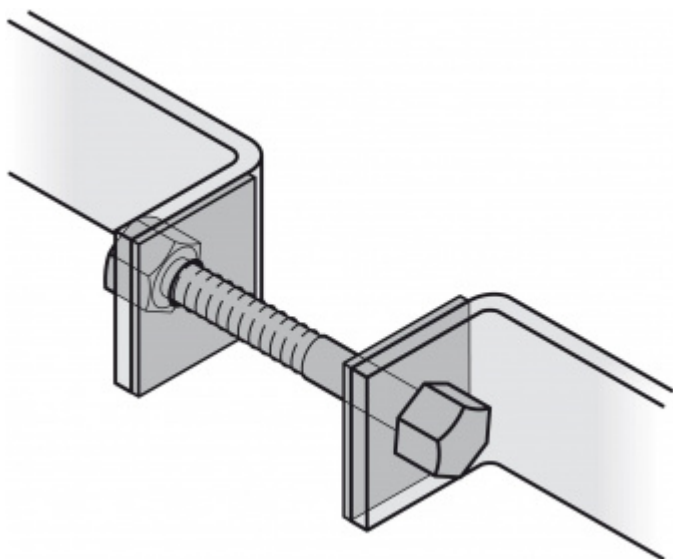

Produktový list

platný k 1. 9. 2024

luxusnikovani.cz
DELIVERED BY EFB

Párové propojení madla 05 0585 03045 M8 45-49 mm

FSB

ID produktu: 742

Sada obsahuje 2x závitovou tyč + 2 x hlava šroubu v nerezí

Vhodné pro 2 kusy madel

Vaše cena bez DPH

7,36 €

Vaše cena s DPH

8,91 €

[Zobrazit produkt](#)

PŘÍSLUŠENSTVÍ

**Dveřní madlo FSB 66
6527 hranol**

FSB