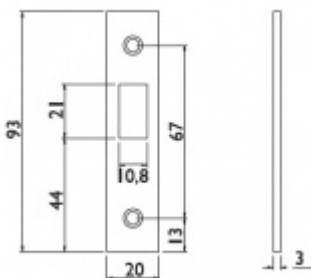

Produktový list

platný k 28. 7. 2024

luxusnikovani.cz
DELIVERED BY EFB

Protiplech k zámku Südmetall pro posuvné skleněné dveře

ID produktu: 7421

PLU: 70.11.0050

Protiplech k zámku na posuvné skleněné dveře

Materiál: nerez