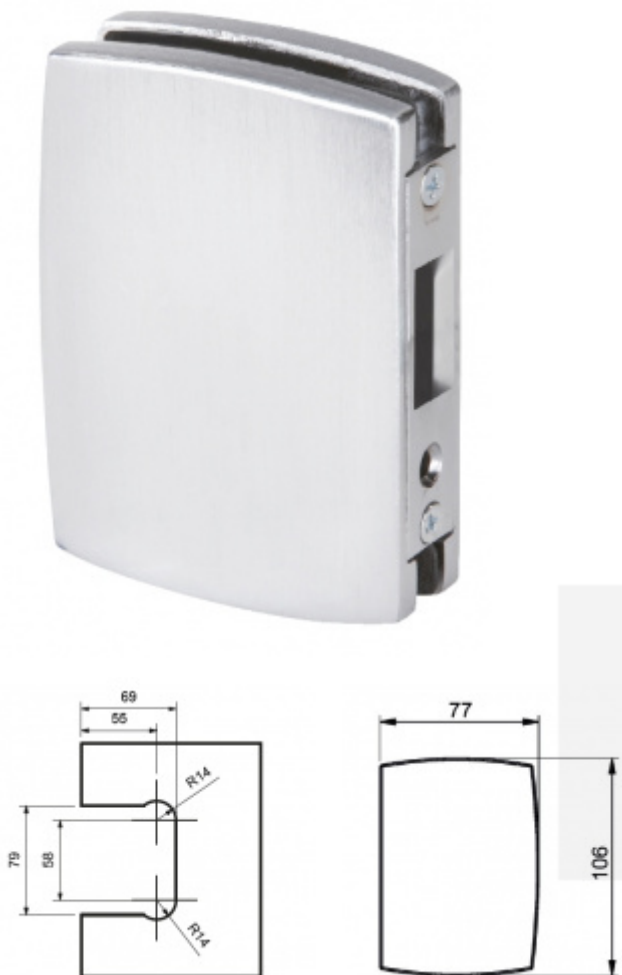

Produktový list

platný k 28. 7. 2024

luxusnikovani.cz
DELIVERED BY EFB

Protikus k zámku Súdmetall pro posuvné skleněné dveře

ID produktu: 7419

PLU: 70.11.0440

Zámek pro posuvné dveře s vysunovacím jazýčkem

Vhodné pro tloušťku skla 10 mm

Pro tloušťku 8 mm je nutné objednat podložku

Materiál: matný nikel

Vaše cena bez DPH

272,04 €

Vaše cena s DPH

329,17 €

Zobrazit produkt

PŘÍSLUŠENSTVÍ