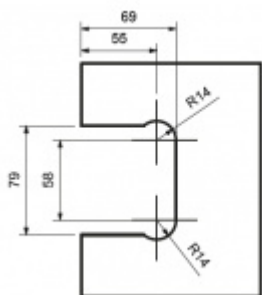

Pro tloušťku 8 mm je nutné objednat podložku

Materiál: matný nikel

Vaše cena bez DPH

6 393 Kč

Vaše cena s DPH

7 735,53 Kč

Zobrazit produkt

PŘÍSLUŠENSTVÍ