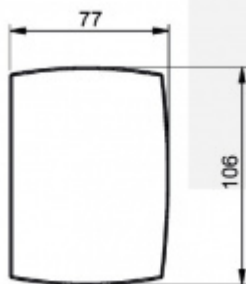

Pro tloušťku 8 mm je nutné objednat podložku

Materiál: matný nikel

Vaše cena bez DPH

6 393 Kč

Vaše cena s DPH

7 735,53 Kč

Zobrazit produkt

PŘÍSLUŠENSTVÍ