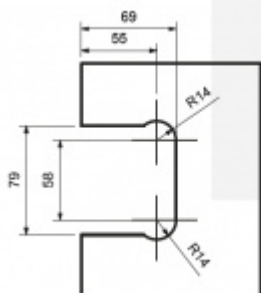

Pro tloušťku 8 mm je nutné objednat podložku

Materiál: matný nikel

Vaše cena bez DPH

8 105 Kč

Vaše cena s DPH

9 807,05 Kč

Zobrazit produkt

PŘÍSLUŠENSTVÍ