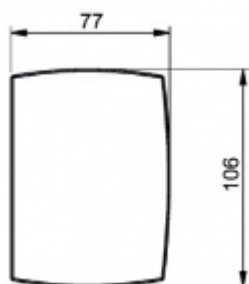

Pro tloušťku 8 mm je nutné objednat podložku

Materiál: matný nikel

Vaše cena bez DPH

8 105 Kč

Vaše cena s DPH

9 807,05 Kč

Zobrazit produkt

PŘÍSLUŠENSTVÍ