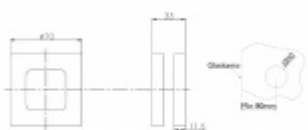

## Mušle pro posuvné dveře Südmetal Square plná

ID produktu: 7413

PLU: 70.20.1140

Materiál hliník : vzhled nerez kartáčovaný

Uchopení z jedné strany

Vhodné pro tloušťku skla 8-12 mm

**Vaše cena bez DPH**

**81,4 €**