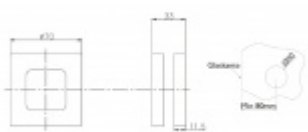

## Mušle pro posuvné dveře Südmetail Square plná

ID produktu: 7413

PLU: 70.20.1140

Materiál hliník : vzhled nerez kartáčovaný

Uchopení z jedné strany

Vhodné pro tloušťku skla 8-12 mm

**Vaše cena bez DPH**

**1 913 Kč**