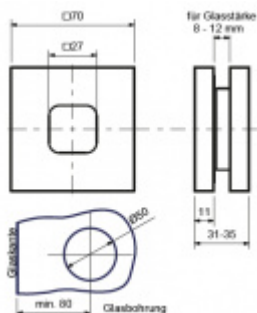

Vaše cena bez DPH

80,13 €

Vaše cena s DPH

96,95 €

Zobrazit produkt