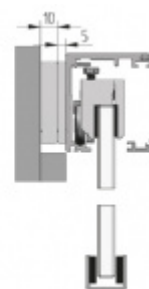

**Podložka Súdmetall
Graz pro posuvné dveře
na zeď**

Süd-Metall

OD OD 1 931 Kč

5 pracovních dní