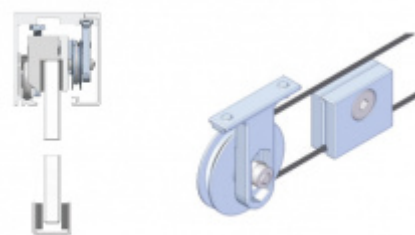

**Podložka Súdmetall
Graz pro posuvné dveře
na zeď**

Süd-Metall

OD OD 1 931 Kč

5 pracovních dní

**Koncovka profilu
Súdmetall Graz**

Süd-Metall

OD 480 Kč

5 pracovních dní

**Lišta pro fixní sklo do
profilu Súdmetall Graz**

Süd-Metall

OD 2 625 Kč

5 pracovních dní

**Synchro mechanismus
pro profil Súdmetall
Graz**

Süd-Metall

OD 3 398 Kč

5 pracovních dní