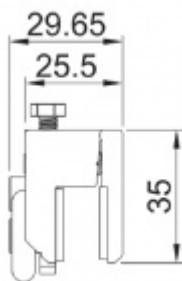

Produktový list

platný k 3. 11. 2024

luxusnikovani.cz
DELIVERED BY EFB

Vozík s kolečky k liště Südmetall Graz

ID produktu: 7411

PLU: 70.20.2460

Vozík s kolečkem kompatibilní s lištou Graz

Nosnost 80 kg / pár vozíků