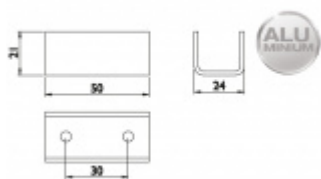

Produktový list

platný k 22. 7. 2024

luxusnikovani.cz
DELIVERED BY EFB

Vodící element na sklo k liště Südmetal Graz

ID produktu: 7409

PLU: 70.20.2440

Vodící element pro sklo 8/10 m včetně těsnění

Materiál: Aluminium F9