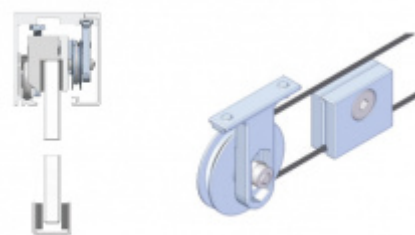

**Podložka Súdmetall
Graz pro posuvné dveře
na zeď**

Süd-Metall

OD OD 1 916 Kč

5 pracovních dní

**Koncovka profilu
Súdmetall Graz**

Süd-Metall

OD 480 Kč

5 pracovních dní

**Lišta pro fixní sklo do
profilu Súdmetall Graz**

Süd-Metall

OD 2 625 Kč

5 pracovních dní

**Synchro mechanismus
pro profil Súdmetall
Graz**

Süd-Metall

OD 3 398 Kč

5 pracovních dní