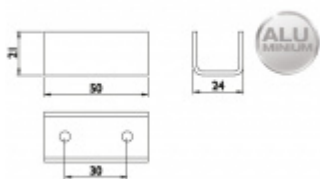

Vaše cena bez DPH

523 Kč

Vaše cena s DPH

632,84 Kč

Dostupnost

1 ks

Zobrazit produkt