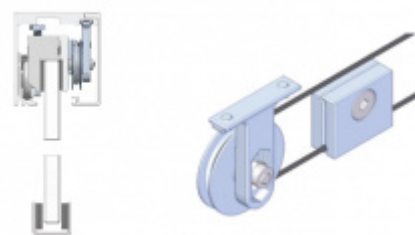

5 pracovních dní

**Synchro mechanismus
pro profil Súdmetall
Graz**

Süd-Metall

OD 138,69 €

5 pracovních dní