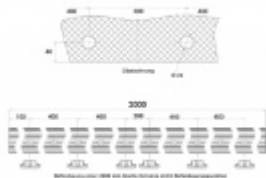

Produktový list

platný k 25. 8. 2024

luxusnikovani.cz
DELIVERED BY EFB

Upevňovací elementy na sklo pro lištu Südmetail Graz

ID produktu: 7407

PLU: 70.20.2250

Sada upevňovacích elementů pro montáž lišty Graz přímo na sklo