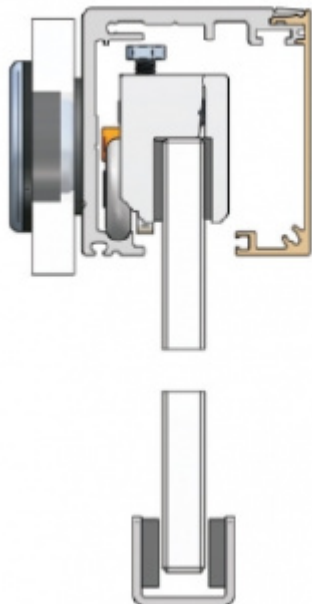

Produktový list

platný k 25. 8. 2024

luxusnikovani.cz
DELIVERED BY EFB

Upevňovací elementy na sklo pro lištu Südmetail Graz

ID produktu: 7407

PLU: 70.20.2250

Sada upevňovacích elementů pro montáž lišty Graz přímo na sklo