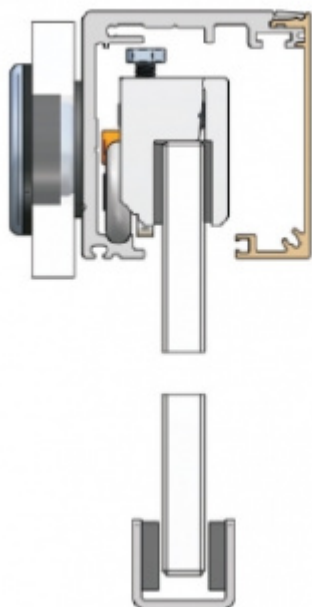

## Upevňovací elementy na sklo pro lištu Südmetal Graz

ID produktu: 7407

PLU: 70.20.2250

Sada upevňovacích elementů pro montáž lišty Graz přímo na sklo

Sada obsahuje 6 kusů

Materiál: Aluminium F9

**Vaše cena bez DPH**