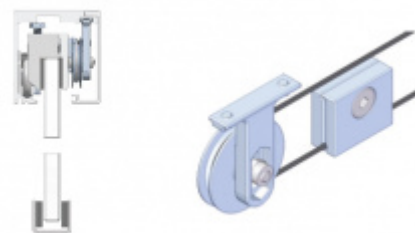

**Synchro mechanismus
pro profil Súdmetall
Graz**

Süd-Metall

OD 3 398 Kč

5 pracovních dní