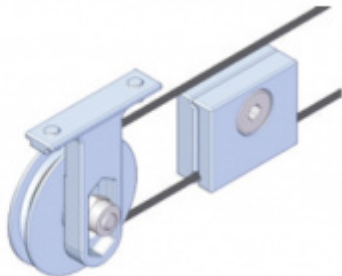

Produktový list

platný k 2. 10. 2024

luxusnikovani.cz
DELIVERED BY EFB

Synchro mechanismus pro profil Südmetall Graz

ID produktu: 7406

PLU: 70.20.2240

Set synchronního mechanismu pro posuvné, dvoukřídle dveře v liště Graz

Mechanismus zajistí, že se obě dveřní křídla budou otevírat současně

Vhodné pouze v kombinaci s pevným dojezdem (nikoliv s automatickým dojezdem)

Délka ocelového lanka 8100 mm

Vaše cena bez DPH

144,6 €

Vaše cena s DPH