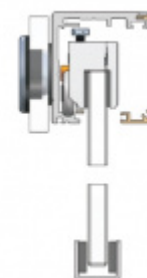

5 pracovních dní

Synchro mechanismus pro profil Súdmetall Graz

Süd-Metall

OD 144,6 €

5 pracovních dní

Upevňovací elementy na sklo pro lištu Súdmetall Graz

Süd-Metall

OD 66,38 €