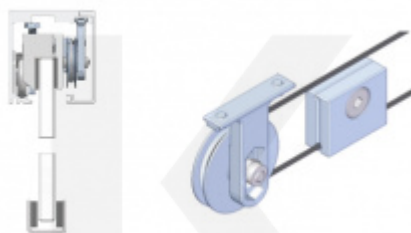

5 pracovních dní

Podložka Súdmetall Graz pro posuvné dveře na zeď

Süd-Metall

OD OD 81,53 €

5 pracovních dní

Koncovka profilu Súdmetall Graz

Süd-Metall

OD 20,43 €

5 pracovních dní

Synchro mechanismus pro profil Súdmetall Graz

Süd-Metall

OD 144,6 €

5 pracovních dní

Upevňovací elementy na sklo pro lištu Súdmetall Graz

Süd-Metall

OD 66,38 €