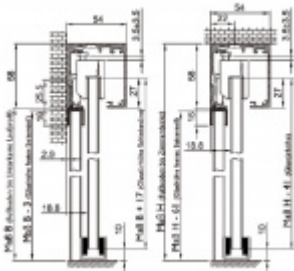

Aluminium F9, délka 1300 mm

Vhodné pro tloušťku dveří 8/10 mm

Uvedená cena je za kus

Vaše cena bez DPH

111,7 €

Vaše cena s DPH

135,16 €

[Zobrazit produkt](#)