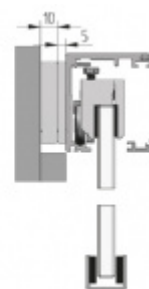

Podložka Súdmetall Graz pro posuvné dveře na zeď

Süd-Metall

OD OD 81,53 €

5 pracovních dní