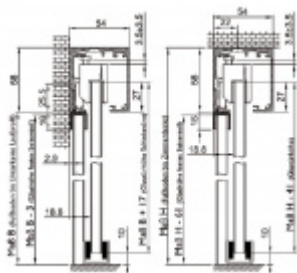

Aluminium F9, délka 1300 mm

Vhodné pro tloušťku dveří 8/10 mm

Uvedená cena je za kus

Vaše cena bez DPH

2 625 Kč

Vaše cena s DPH

3 176,25 Kč

Zobrazit produkt