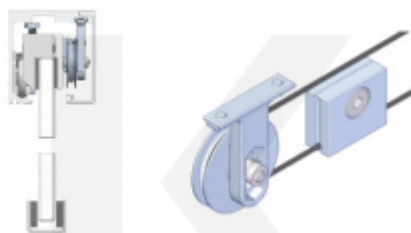

5 pracovních dní

**Synchro mechanismus
pro profil Súdmetall
Graz**

Süd-Metall

OD 3 398 Kč

5 pracovních dní

**Upevňovací elementy
na sklo pro lištu
Súdmetall Graz**

Süd-Metall

OD 1 572 Kč