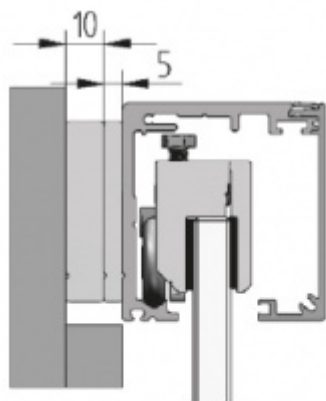

Produktový list

platný k 4. 11. 2024

luxusnikovani.cz
DELIVERED BY EFB

Podložka SÜDMETALL Graz pro posuvné dveře na zeď

Podložka na zeď pod profily posuvných dveří Graz

Výška 5/10 mm

Hliník F9 (nerez vzhled)