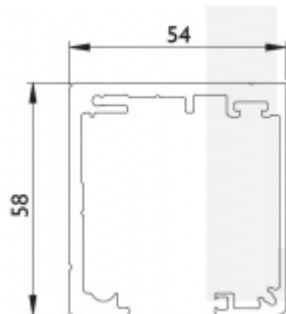

Produktový list

platný k 25. 8. 2024

luxusnikovani.cz
DELIVERED BY EFB

Profil SÜDMETALL GRAZ pro posuvné dveře

Lišta pro sestavení kování posuvných skleněných dveří

Montáž možná na stěnu i na strop

Délka profilu 6000 mm

Hliník F9 (nerez vzhled)

Uvedená cena je za 1 metr. Délka profilu je 6000 mm a nelze krátit. Do košíku vkládejte násobky 6.

!! Při délce lišty přesahující 2100 mm bude dopravné kalkulováno individuálně. Cenu za dopravu sdělíme po objednání případně jí můžete poptat předem. Dopravné je realizováno přímo z výrobního závodu v zahraničí !!