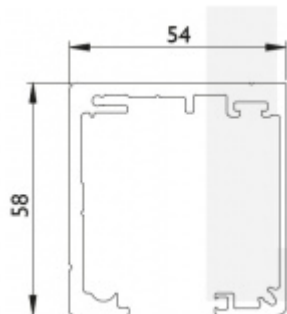

F9 aluminium

[Profil SÜDMETALL GRAZ pro posuvné dveře F9 aluminium](#)

DETAIL

Termín bude prověřen u dodavatele **2 348 Kč bez DPH**
2 841,08 Kč s DPH

Černá matná

[Profil SÜDMETALL GRAZ pro posuvné dveře Černá matná](#)

DETAIL

Termín bude prověřen u dodavatele **1 854 Kč bez DPH**
2 243,34 Kč s DPH