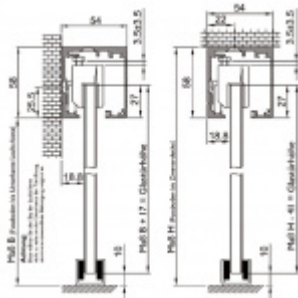

Zobrazit produkt