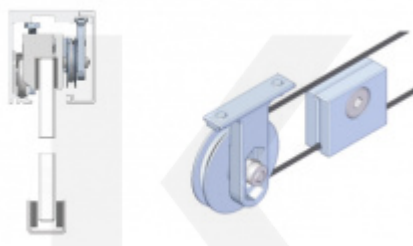

## Synchro mechanismus pro profil SÜDMETALL Graz

SÜD-METALL

**OD 144,6 €**

5 pracovních dní