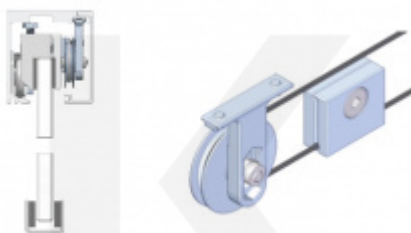

## Synchro mechanismus pro profil SÜDMETALL Graz

SÜD-METALL

**OD 3 398 Kč**

5 pracovních dní