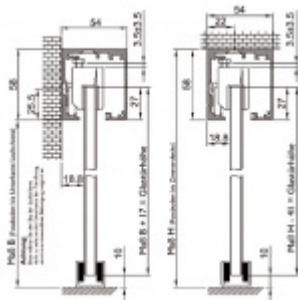

Zobrazit produkt