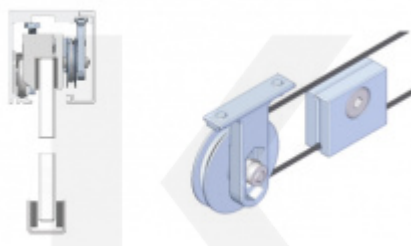

OD 20,43 €

5 pracovních dní

Lišta pro fixní sklo do profilu SÜDMETALL GRAZ

SÜD-METALL

OD 111,7 €

5 pracovních dní

Synchro mechanismus pro profil SÜDMETALL Graz

SÜD-METALL