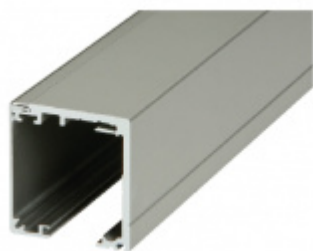

PŘÍSLUŠENSTVÍ

Profil SÜDMETALL GRAZ pro posuvné dveře

SÜD-METALL

OD OD 99,91 €

5 pracovních dní