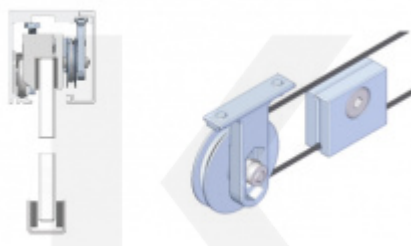

OD 20,43 €

5 pracovních dní

Lišta pro fixní sklo do profilu SÜDMETALL GRAZ

SÜD-METALL

OD 111,7 €

5 pracovních dní

Synchro mechanismus pro profil SÜDMETALL GRAZ

SÜD-METALL