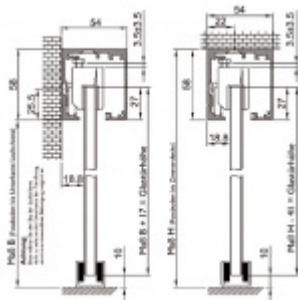

Tloušťka skla 8-10 mm ESG nebo VSG

Lišta s povrchovou úpravou Alu F9 (nerez vzhled)

Montáž je možná na zeď nebo stěnu

Dostupné jsou varianty s koncovým dorazem na pevno nebo s automatickým pomalým dojezdem z obou stran.

Váha dveřní může být v rozmezí 60-150 kg.

!! Při délce lišty přesahující 2100 mm bude dopravné kalkulováno individuálně. Cenu za dopravu sdělíme po objednání případně jí můžete poptat předem. Dopravné je realizováno přímo z výrobního závodu v zahraničí !!

Vaše cena bez DPH

308,09 €

Vaše cena s DPH

372,78 €

Zobrazit produkt

PŘÍSLUŠENSTVÍ

Profil SÜDMETALL GRAZ pro posuvné dveře

SÜD-METALL