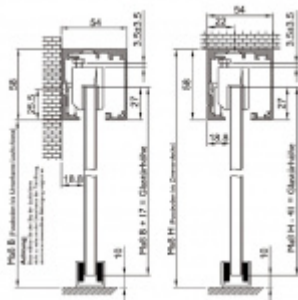

Tloušťka skla 8-10 mm ESG nebo VSG

Lišta s povrchovou úpravou Alu F9 (nerez vzhled)

Montáž je možná na zeď nebo stěnu

Dostupné jsou varianty s koncovým dorazem na pevno nebo s automatickým pomalým dojezdem z obou stran.

Váha dveřní může být v rozmezí 60-150 kg.

!! Při délce lišty přesahující 2100 mm bude dopravné kalkulováno individuálně. Cenu za dopravu sdělíme po objednání případně jí můžete poptat předem. Dopravné je realizováno přímo z výrobního závodu v zahraničí !!

Vaše cena bez DPH

7 240 Kč

Vaše cena s DPH

8 760,4 Kč

Zobrazit produkt

PŘÍSLUŠENSTVÍ

Profil SÜDMETALL GRAZ pro posuvné dveře

SÜD-METALL