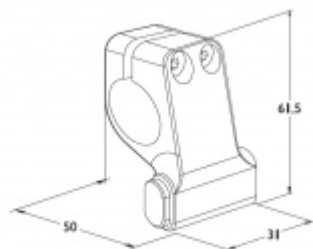

Levé provedení

[Koncový doraz na kolejnici Südmetail Wels
Levé provedení](#)

DETAIL

5 pracovních dní **980 Kč bez DPH**
1 185,8 Kč s DPH

Pravé provedení

[Koncový doraz na kolejnici Südmetail Wels
Pravé provedení](#)

DETAIL

5 pracovních dní **980 Kč bez DPH**
1 185,8 Kč s DPH