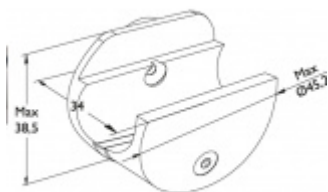

Montáž na zeď

Nerez kartáčovaná

Uvedená cena je za kus

Vaše cena bez DPH

35,92 €

Vaše cena s DPH

43,46 €

Zobrazit produkt