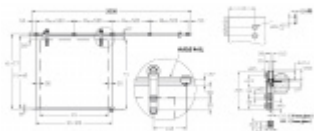

Maximální váha skla: 100 kg

Maximální šířka skla: 1000 mm

Sestava obsahuje:

Set 1 jednokřídlé dveře: 1x kolejnice 25 mm (délka 2000 mm), 2x koncový doraz, 2x vozík, 5x upevnění na zeď, 1x vodící element pro sklo na zem, 2x koncovka trubky

Set 2 dvoukřídlové dveře: 2x kolejnice 25 mm (délka 2000 mm), 2x koncový doraz, 4x vozík, 10x upevnění na zeď, 2x vodící element pro sklo na zem, 2x koncovka trubky, 1x spojka trubky

!! Při délce lišty přesahující 2100 mm bude dopravné kalkulováno individuálně. Cenu za dopravu sdělíme po objednání případně jí můžete poptat předem. Dopravné je realizováno přímo z výrobního závodu v zahraničí !!