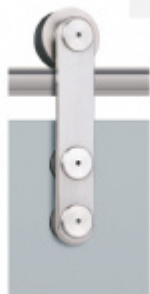

Sada kování pro skleněné posuvné dveře Südmetall Wels

Kompletní set pro posuvné skleněné dveře s tloušťkou 8/10 mm instalované před stěnu

Lze použít i pro dřevěné dveře. Nutno ale dokoupit sadu pro montáž dřevěných dveří.

Maximální váha skla: 100 kg

Maximální šířka skla: 1000 mm

Sestava obsahuje:

Set 1 jednokřídlé dveře: 1x kolejnice 25 mm (délka 2000 mm), 2x koncový doraz, 2x vozík, 5x upevnění na zeď, 1x vodící element pro sklo na zem, 2x koncovka trubky

Set 2 dvoukřídlé dveře: 2x kolejnice 25 mm (délka 2000 mm), 2x koncový doraz, 4x vozík, 10x upevnění na zeď, 2x vodící element pro sklo na zem, 2x koncovka trubky, 1x spojka trubky

!! Při délce lišty přesahující 2100 mm bude dopravné kalkulováno individuálně. Cenu za dopravu sdělíme po objednání případně jí můžete poptat předem. Dopravné je realizováno přímo z výrobního závodu v zahraničí !!