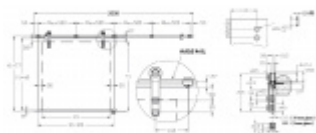

Maximální váha skla: 100 kg

Maximální šířka skla: 1000 mm

Sestava obsahuje:

Set 1 jednokřídlé dveře: 1x kolejnice 25 mm (délka 2000 mm), 2x koncový doraz, 2x vozík, 5x upevnění na zeď, 1x vodící element pro sklo na zem, 2x koncovka trubky

Set 2 dvoukřídlé dveře: 2x kolejnice 25 mm (délka 2000 mm), 2x koncový doraz, 4x vozík, 10x upevnění na zeď, 2x vodící element pro sklo na zem, 2x koncovka trubky, 1x spojka trubky

!! Při délce lišty přesahující 2100 mm bude dopravné kalkulováno individuálně. Cenu za dopravu sdělíme po objednání případně jí můžete poptat předem. Dopravné je realizováno přímo z výrobního závodu v zahraničí !!