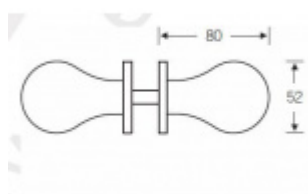

Produktový list

platný k 1. 9. 2024

luxusnikovani.cz
DELIVERED BY EFB

Pevná koule na skleněné dveře FSB 23 0844 07

FSB

Design: Jasper Morrisson

Pevná koule na skleněné dveře

Vhodné pro sklo 8-12 mm

Uvedená cena je za pár koulí včetně spojovacího materiálu

Eloxovaný hliník

[Pevná koule na skleněné dveře FSB
23 0844 07](#)
[Eloxovaný hliník](#)

DETAIL

cca 10 pracovních dní

121,45 € bez DPH
146,95 € s DPH

Nerez kartáčovaná

[Pevná koule na skleněné dveře FSB
23 0844 07](#)
[Nerez kartáčovaná](#)

DETAIL

cca 10 pracovních dní

192,21 € bez DPH
232,58 € s DPH