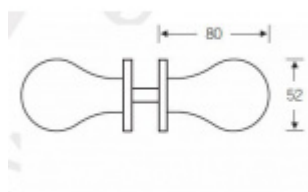

Eloxovaný hliník

[Pevná koule na skleněné dveře FSB
23 0844 07](#)
[Eloxovaný hliník](#)

DETAIL

cca 10 pracovních dní

2 854 Kč bez DPH
3 453,34 Kč s DPH

Nerez kartáčovaná

[Pevná koule na skleněné dveře FSB
23 0844 07](#)
[Nerez kartáčovaná](#)

DETAIL

cca 10 pracovních dní

4 517 Kč bez DPH
5 465,57 Kč s DPH