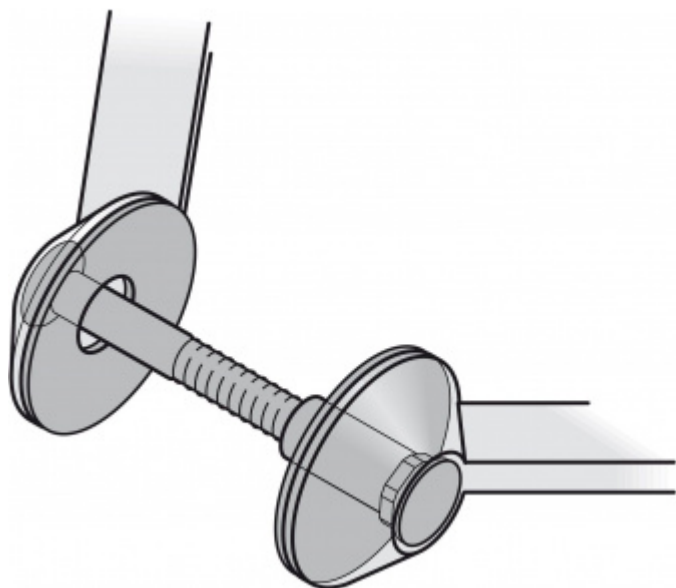

Produktový list

platný k 1. 9. 2024

luxusnikovani.cz
DELIVERED BY EFB

Párové propojení madla 05 0584 03035 M8 35-44 mm

FSB

ID produktu: 734

Sada obsahuje 2x závitovou tyč + 2x hlavu šroubu v nerezí

Vhodné pro 2 kusy madel