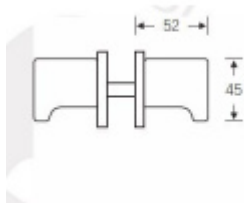

Produktový list

platný k 1. 9. 2024

luxusnikovani.cz
DELIVERED BY EFB

Pevná koule na skleněné dveře FSB 23 0828 07

FSB

Pevná koule na skleněné dveře

Vhodné pro sklo 8-12 mm

Otvor vrtaný ve skle je 13 mm.

Uvedená cena je za pár koulí včetně spojovacího materiálu

Eloxovaný hliník

[Pevná koule na skleněné dveře FSB
23 0828 07](#)
[Eloxovaný hliník](#)

DETAIL

cca 10 pracovních dní

142,68 € bez DPH
172,64 € s DPH

Nerez kartáčovaná

[Pevná koule na skleněné dveře FSB
23 0828 07](#)
[Nerez kartáčovaná](#)

DETAIL

cca 10 pracovních dní

274,38 € bez DPH
332 € s DPH