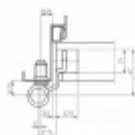

Produktový list

platný k 4. 11. 2024

luxusnikovani.cz
DELIVERED BY EFB

Simonswerk Variant VN 8947/160 U Compact Matný chrom, Levé provedení

 SIMONSWERK

ID produktu: 7330

Závěs pro falcové dveře v objektivém provedení s vysokým zatížením

Odolný proti ohni a kouři

Komfortní seřízení ve 3D: strana +/- 3 mm/, výška +/- 3 mm, přítlak +/- 1 mm

Zeřizovací kapsa je instalována ve dveřním křídle

Nosnost páru pantů: 160 kg

Baleno po 2 ks. Lze objednat i jiný počet, je však potřeba počítat s příplatkem za rozbalení.